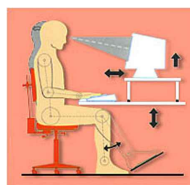

PRODUTOS ERGONÔMICOS SAMURAI

Buscando melhorar as condições de trabalho e aumentar a produtividade de sua equipe e de seus clientes, a Samurai criou a sua linha de Produtos Ergonômicos.

Práticos e resistentes, os Produtos Ergonômicos Samurai atendem a todas as exigências da NR17, proporcionando pleno conforto ao usuário, induzindo à postura correta e permitindo um ritmo de trabalho mais adequado.

Com design moderno, os Produtos Ergonômicos Samurai são de alta versatilidade e de fácil montagem.

PRINCIPAIS BENEFÍCIOS DOS PRODUTOS ERGONÔMICOS SAMURAI

- Elimina a fadiga visual, aumentando a produtividade.
- Elimina reflexos indesejados, pois permite a posição ergonomicamente correta do monitor.
- Previne o aparecimento de LME (lesões músculo-esqueléticas).
- Amplia a área de trabalho, pois permite o posicionamento do teclado sob o monitor.
- Eficaz em projetos de adensamento empresarial (mais pessoas por m²), sem causar desconforto aos usuários.

SAMURAI

www.samurai.com.br

Ajustado para que a altura do monitor de vídeo esteja na linha de visão ergonomicamente correta, o Suporte Samurai para Monitor de Vídeo proporciona total estabilidade ao monitor, deixando-o fixo e seguro.

Dimensões: 45cm x 30cm x 9cm

Cor: Preto (outras opções sob encomenda)

ERGONOMIA / NR17

Norma Regulamentadora da Legislação Brasileira, editada pelo Ministério do Trabalho, que determina os parâmetros de adaptação das condições de trabalho às características psicofisiológicas dos trabalhadores, proporcionando um máximo de conforto, segurança e desempenho eficiente.