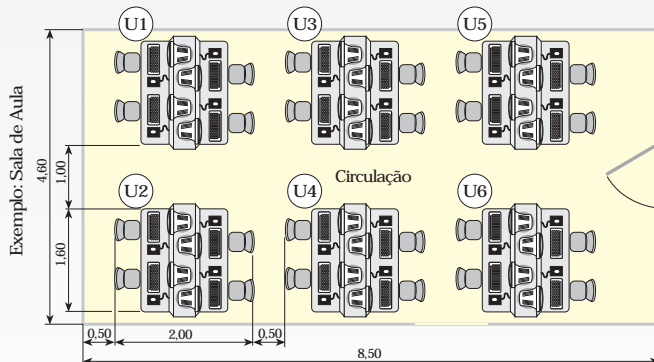

Estação de Acesso Multiusuário Samurai

Arquitetura modular empregada em sua concepção:

- estrutura metálica;
- chapas e tubos de secção quadrada;
- tampas de acabamento lateral e frontal, painel de acabamento vertical e a base de sustentação para os teclados e mouse, em madeira, oferecendo além de versatilidade ao equipamento, pleno conforto ao usuário;
- Altura e distância correta do monitor de vídeo, reduzindo a incidência de reflexos e corrigindo a fadiga visual;
- espaço para punhos e antebraços apoiados, proporcionando conforto;
- espaço para recolher o teclado sob o terminal de acesso.

Os desenhos acima ilustram duas das muitas alternativas de layout que a Estação de Acesso Multiusuário Samurai possibilita. Estas figuras tratam os aspectos essenciais de ergonomia e circulação que permitem oferecer aos usuários facilidade de uso, conforto e segurança.

Características Básicas

- Modelo Samurai 2000 IA-X4
- Estação de acesso para 4 usuários;
- Quatro cadeiras;
- Quatro monitores de vídeo coloridos VGA de 15";
- Quatro terminais de acesso Samurai 2000 IA;
- Infra-estrutura de rede de dados, categoria CAT5 10/100 Mbps, interligando as quatro estações internas à unidade;
- Infra-estrutura de rede elétrica, para alimentar todos os componentes que fazem parte da unidade.
- Consumo de cada unidade: 600W
- Interligação de até 5 unidades: um principal e 4 de expansão;
- Conexões de rede de dados: até 3 para a unidade principal. Até duas para as unidades de expansão;
- Dimensão: 1600mm (comprimento) x 1000mm (largura) x 870mm (altura);
- Área útil necessária por unidade: 2150mm x 1600mm (incluso espaço para as cadeiras).

Samurai Indústria de Produtos Eletrônicos Ltda.

Rua Barão do Triunfo, 550 - 6º andar
04602-002 - Brooklin - São Paulo - SP
Tel: (11) 5097-3000 / Fax: (11) 5097-3001
www.samurai.com.br