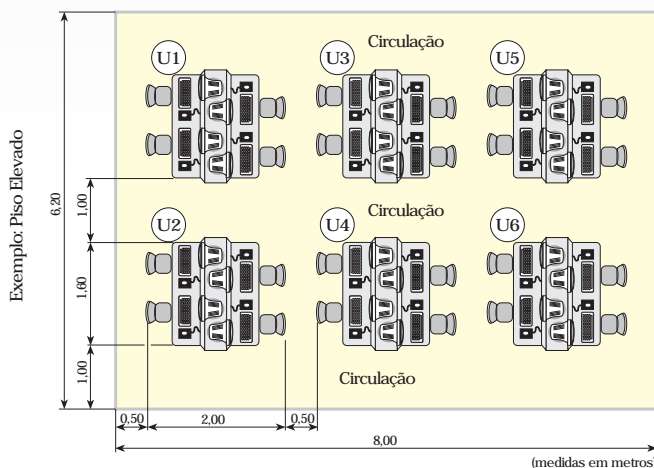

Estação de Acesso Multiusuário Samurai

Arquitetura modular empregada em sua concepção:

- estrutura metálica;
- chapas e tubos de secção quadrada;
- tampas de acabamento lateral e frontal, painel de acabamento vertical e a base de sustentação para os teclados e mouse, em madeira, oferecendo além de versatilidade ao equipamento, pleno conforto ao usuário;
- Altura e distância correta do monitor de vídeo, reduzindo a incidência de reflexos e corrigindo a fadiga visual;
- espaço para punhos e antebraços apoiados, proporcionando conforto;
- espaço para recolher o teclado sob o terminal de acesso.

Os desenhos acima ilustram duas das muitas alternativas de layout que a Estação de Acesso Multiusuário Samurai possibilita. Estas figuras tratam os aspectos essenciais de ergonomia e circulação que permitem oferecer aos usuários facilidade de uso, conforto e segurança.

Características Básicas

- Modelo Samurai 2000 IA-X4
- Estação de acesso para 4 usuários;
- Quatro cadeiras;
- Quatro monitores de vídeo coloridos VGA de 15";
- Quatro terminais de acesso Samurai 2000 IA;
- Infra-estrutura de rede de dados, categoria CAT5 10/100 Mbps, interligando as quatro estações internas à unidade;
- Infra-estrutura de rede elétrica, para alimentar todos os componentes que fazem parte da unidade.
- Consumo de cada unidade: 600W
- Interligação de até 5 unidades: um principal e 4 de expansão;
- Conexões de rede de dados: até 3 para a unidade principal. Até duas para as unidades de expansão;
- Dimensão: 1600mm (comprimento) x 1000mm (largura) x 870mm (altura);
- Área útil necessária por unidade: 2150mm x 1600mm (incluso espaço para as cadeiras).

Samurai Indústria de Produtos Eletrônicos Ltda.

Rua Barão do Triunfo, 550 - 6º andar
04602-002 - Brooklin - São Paulo - SP
Tel: (11) 5097-3000 / Fax: (11) 5097-3001
www.samurai.com.br