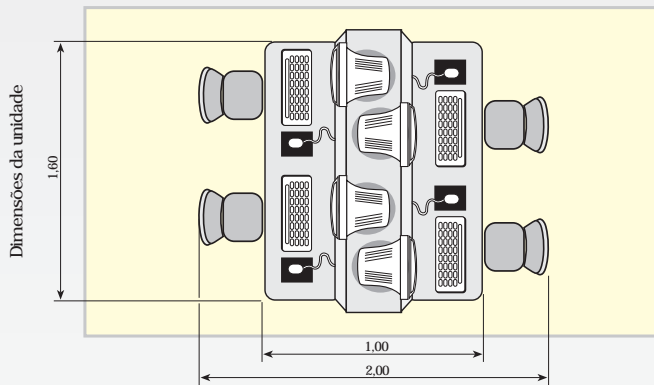

Estação de Acesso Multiusuário Samurai

Arquitetura modular empregada em sua concepção:

- estrutura metálica;
- chapas e tubos de secção quadrada;
- tampas de acabamento lateral e frontal, painel de acabamento vertical e a base de sustentação para os teclados e mouse, em madeira, oferecendo além de versatilidade ao equipamento, pleno conforto ao usuário;
- Altura e distância correta do monitor de vídeo, reduzindo a incidência de reflexos e corrigindo a fadiga visual;
- espaço para punhos e antebraços apoiados, proporcionando conforto;
- espaço para recolher o teclado sob o terminal de acesso.

Os desenhos acima ilustram duas das muitas alternativas de layout que a Estação de Acesso Multiusuário Samurai possibilita. Estas figuras tratam os aspectos essenciais de ergonomia e circulação que permitem oferecer aos usuários facilidade de uso, conforto e segurança.

Características Básicas

- Modelo Samurai 2000 IA-X4
- Estação de acesso para 4 usuários;
- Quatro cadeiras;
- Quatro monitores de vídeo coloridos VGA de 15";
- Quatro terminais de acesso Samurai 2000 IA;
- Infra-estrutura de rede de dados, categoria CAT5 10/100 Mbps, interligando as quatro estações internas à unidade;
- Infra-estrutura de rede elétrica, para alimentar todos os componentes que fazem parte da unidade.
- Consumo de cada unidade: 600W
- Interligação de até 5 unidades: um principal e 4 de expansão;
- Conexões de rede de dados: até 3 para a unidade principal. Até duas para as unidades de expansão;
- Dimensão: 1600mm (comprimento) x 1000mm (largura) x 870mm (altura);
- Área útil necessária por unidade: 2150mm x 1600mm (incluso espaço para as cadeiras).

Samurai Indústria de Produtos Eletrônicos Ltda.

Rua Barão do Triunfo, 550 - 6º andar
04602-002 - Brooklin - São Paulo - SP
Tel: (11) 5097-3000 / Fax: (11) 5097-3001
www.samurai.com.br