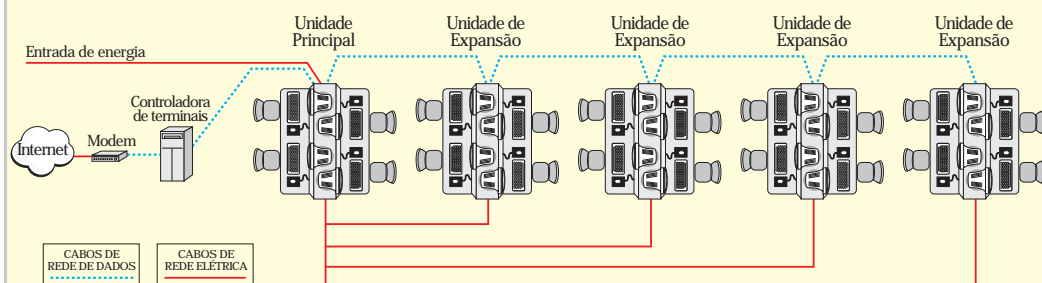

# Estação de Acesso Multiusuário Samurai

A Estação de Acesso Multiusuário Samurai é uma unidade especial ergonômica, capaz de armazenar com segurança quatro monitores de 15" e quatro PCs revitalizados ou Thin Client Samurai 2000 IA, operando como terminais de acesso, com toda a infra-estrutura elétrica e de rede necessárias para uma solução integrada de serviços de tecnologia, com fácil implantação a custos reduzidos.

A Estação de Acesso Multiusuário Samurai, é autoportante, não necessitando de estrutura auxiliar, chega pronta ao local, equipada com Hardware, Software e toda a infra-estrutura que compõe a solução, servindo-se apenas de um ponto de comunicação de dados (ponto de rede) e um ponto de energia elétrica.

A Estação de Acesso Multiusuário Samurai é a plataforma ideal para ser usada com a Solução Samurai Information Platform - um software inovador que permite prover um ambiente individual de processamento de dados, com um dispositivo portátil de memória (o Computador de R\$ 1,00) que interage com o terminal de acesso, operando programas e aplicativos em servidores.

## A Estação de Acesso Multiusuário Samurai permite a interligação de até 5 unidades:

A interconexão de rede de dados, se dá pela ligação em série de uma unidade à outra, cascadeando-se as mesmas.

Através da Estação de Acesso Multiusuário Samurai, empresas, escolas, órgãos públicos e associações de todos os segmentos podem se beneficiar e oferecer a seus funcionários, clientes, associados ou alunos, toda a facilidade de acesso à aplicações e serviços em qualquer plataforma tecnológica.